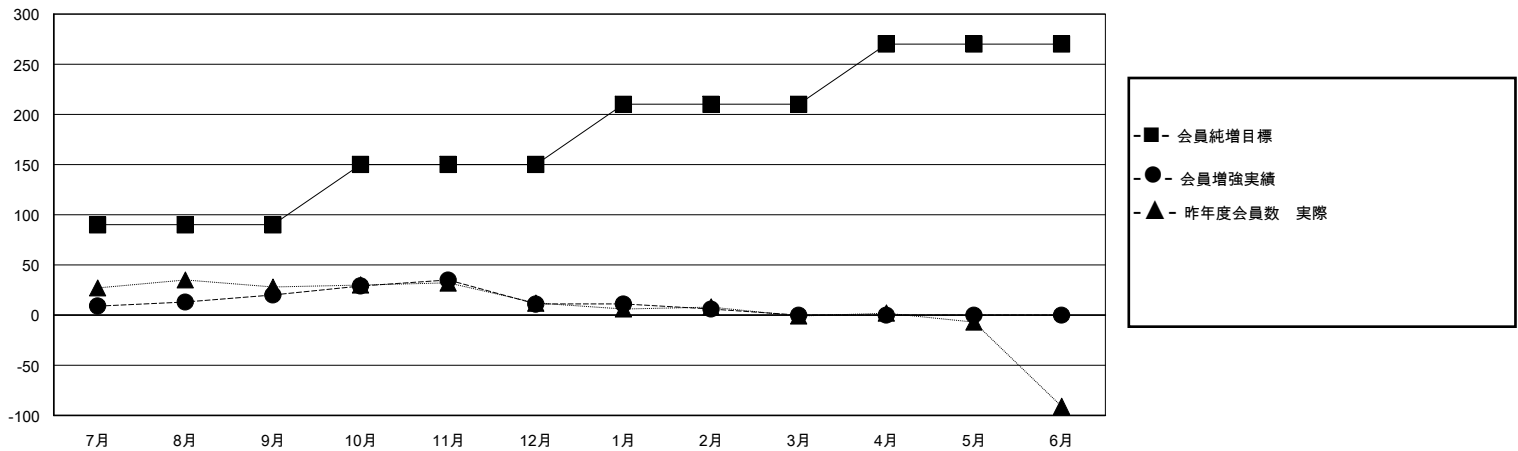

MONTHLY MEMBERSHIP PROGRESS REPORT

District 337 C

Results as of: 2/29/2024

GMT:

地域 JAPAN

GMT会則地域

クラブ				名			
結果: 2023-2024				結果: 2023-2024			
四半期	新クラブ目標	新クラブ	解散クラブ	四半期	会員純増目標	会員増強実績	退会者(転籍を含む)実際
7月/8月/9月	0	0	0	7月/8月/9月	90	69	48
10月/11月/12月	1	0	0	10月/11月/12月	60	43	51
1月/2月/3月	0	0	0	1月/2月/3月	60	29	34
4月/5月/6月	0	0	0	4月/5月/6月	60	0	0

新クラブ目標及び実績累計

会員目標及び実績累計

解散クラブ: 0	49 CLUBS OF 73 一名以上の新会員を登録	男女別
退会者		男性 2,143 (71.15%)
物故会員 18		女性 869 (28.85%)
クラブ解散 0	会員累計データを見るには、ここをクリック	世帯主/家族会員合計 1,407
その他 115		国際会費半額の家族会員 809
合計 133		